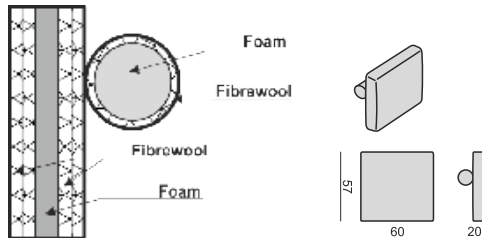

BACK CUSHION with ROLL cm 60 x 57 x 20 H

UPHOLSTERY

FABRIC: FC - fix cover

ARMREST / BACKREST and BACK CUSHIONS available also in LEATHER