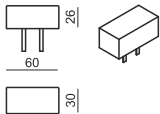

SITS
— *comfortable life*

cocktail
& design

CUBIC

MINI SIZE ELEMENTS

ELEMENT MINI SMALL

ELEMENT MINI BIG

ARMREST MINI / BACKREST MINI No.60 cm 60 x 26 x 26 H

ARMREST MINI / BACKREST MINI No.74 cm 74 x 26 x 26 H

ARMREST MINI / BACKREST MINI No.100 cm 100 x 26 x 26 H

STANDARD SIZE ELEMENTS

ELEMENT SMALL

ELEMENT BIG

ARMREST / BACKREST No.60 cm 60 x 30 x 26 H

ARMREST / BACKREST No.80 cm 80 x 30 x 26 H

ARMREST / BACKREST No.110 cm 110 x 30 x 26 H