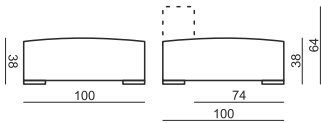

SITS
— *comfortable life*

cocktail
& design

CUBIC

MINI SIZE ELEMENTS

ELEMENT MINI SMALL

ELEMENT MINI BIG

ARMREST MINI / BACKREST MINI No.60 cm 60 x 26 x 26 H

ARMREST MINI / BACKREST MINI No.74 cm 74 x 26 x 26 H

ARMREST MINI / BACKREST MINI No.100 cm 100 x 26 x 26 H

STANDARD SIZE ELEMENTS

ELEMENT SMALL

ELEMENT BIG

ARMREST / BACKREST No.60 cm 60 x 30 x 26 H

ARMREST / BACKREST No.80 cm 80 x 30 x 26 H

ARMREST / BACKREST No.110 cm 110 x 30 x 26 H