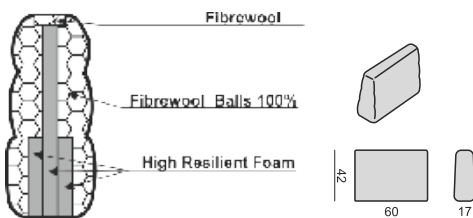

ARMREST / BACKREST No.60 cm 60 x 30 x 26 H

ARMREST / BACKREST No.80 cm 80 x 30 x 26 H

ARMREST / BACKREST No.110 cm 110 x 30 x 26 H

BACK CUSHION cm 60 x 42 x 17 H