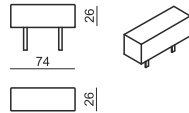

SITS
— *comfortable life*

cocktail
& design

CUBIC

MINI SIZE ELEMENTS

ELEMENT MINI SMALL

ELEMENT MINI BIG

ARMREST MINI / BACKREST MINI No.60 cm 60 x 26 x 26 H

ARMREST MINI / BACKREST MINI No.74 cm 74 x 26 x 26 H

ARMREST MINI / BACKREST MINI No.100 cm 100 x 26 x 26 H

STANDARD SIZE ELEMENTS

ELEMENT SMALL

ELEMENT BIG

ARMREST / BACKREST No.60 cm 60 x 30 x 26 H

ARMREST / BACKREST No.80 cm 80 x 30 x 26 H

ARMREST / BACKREST No.110 cm 110 x 30 x 26 H