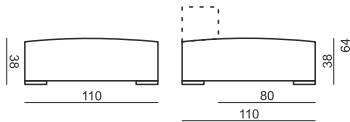

SITS
— *comfortable life*

cocktail
& design

CUBIC

MINI SIZE ELEMENTS

ELEMENT MINI SMALL

ELEMENT MINI BIG

ARMREST MINI / BACKREST MINI No.60 cm 60 x 26 x 26 H

ARMREST MINI / BACKREST MINI No.74 cm 74 x 26 x 26 H

ARMREST MINI / BACKREST MINI No.100 cm 100 x 26 x 26 H

STANDARD SIZE ELEMENTS

ELEMENT SMALL

ELEMENT BIG

ARMREST / BACKREST No.60 cm 60 x 30 x 26 H

ARMREST / BACKREST No.80 cm 80 x 30 x 26 H

ARMREST / BACKREST No.110 cm 110 x 30 x 26 H