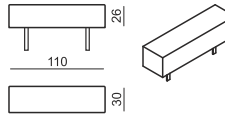

SITS
— *comfortable life*

cocktail
& design

CUBIC

MINI SIZE ELEMENTS

ELEMENT MINI SMALL

ELEMENT MINI BIG

ARMREST MINI / BACKREST MINI No.60 cm 60 x 26 x 26 H

ARMREST MINI / BACKREST MINI No.74 cm 74 x 26 x 26 H

ARMREST MINI / BACKREST MINI No.100 cm 100 x 26 x 26 H

STANDARD SIZE ELEMENTS

ELEMENT SMALL

ELEMENT BIG

ARMREST / BACKREST No.60 cm 60 x 30 x 26 H

ARMREST / BACKREST No.80 cm 80 x 30 x 26 H

ARMREST / BACKREST No.110 cm 110 x 30 x 26 H