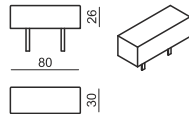

SITS
— *comfortable life*

cocktail
& design

CUBIC

MINI SIZE ELEMENTS

ELEMENT MINI SMALL

ELEMENT MINI BIG

ARMREST MINI / BACKREST MINI No.60 cm 60 x 26 x 26 H

ARMREST MINI / BACKREST MINI No.74 cm 74 x 26 x 26 H

ARMREST MINI / BACKREST MINI No.100 cm 100 x 26 x 26 H

STANDARD SIZE ELEMENTS

ELEMENT SMALL

ELEMENT BIG

ARMREST / BACKREST No.60 cm 60 x 30 x 26 H

ARMREST / BACKREST No.80 cm 80 x 30 x 26 H

ARMREST / BACKREST No.110 cm 110 x 30 x 26 H