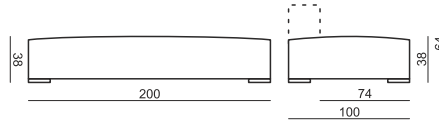

SITS
— *comfortable life*

cocktail
& design

CUBIC

MINI SIZE ELEMENTS

ELEMENT MINI SMALL

ELEMENT MINI BIG

ARMREST MINI / BACKREST MINI No.60 cm 60 x 26 x 26 H

ARMREST MINI / BACKREST MINI No.74 cm 74 x 26 x 26 H

ARMREST MINI / BACKREST MINI No.100 cm 100 x 26 x 26 H

STANDARD SIZE ELEMENTS

ELEMENT SMALL

ELEMENT BIG

ARMREST / BACKREST No.60 cm 60 x 30 x 26 H

ARMREST / BACKREST No.80 cm 80 x 30 x 26 H

ARMREST / BACKREST No.110 cm 110 x 30 x 26 H