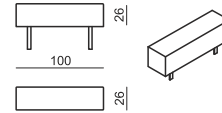

SITS
— *comfortable life*

cocktail
& design

CUBIC

MINI SIZE ELEMENTS

ELEMENT MINI SMALL

ELEMENT MINI BIG

ARMREST MINI / BACKREST MINI No.60 cm 60 x 26 x 26 H

ARMREST MINI / BACKREST MINI No.74 cm 74 x 26 x 26 H

ARMREST MINI / BACKREST MINI No.100 cm 100 x 26 x 26 H

STANDARD SIZE ELEMENTS

ELEMENT SMALL

ELEMENT BIG

ARMREST / BACKREST No.60 cm 60 x 30 x 26 H

ARMREST / BACKREST No.80 cm 80 x 30 x 26 H

ARMREST / BACKREST No.110 cm 110 x 30 x 26 H