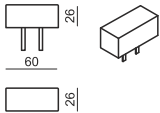

SITS
— *comfortable life*

cocktail
& design

CUBIC

MINI SIZE ELEMENTS

ELEMENT MINI SMALL

ELEMENT MINI BIG

ARMREST MINI / BACKREST MINI No.60 cm 60 x 26 x 26 H

ARMREST MINI / BACKREST MINI No.74 cm 74 x 26 x 26 H

ARMREST MINI / BACKREST MINI No.100 cm 100 x 26 x 26 H

STANDARD SIZE ELEMENTS

ELEMENT SMALL

ELEMENT BIG

ARMREST / BACKREST No.60 cm 60 x 30 x 26 H

ARMREST / BACKREST No.80 cm 80 x 30 x 26 H

ARMREST / BACKREST No.110 cm 110 x 30 x 26 H