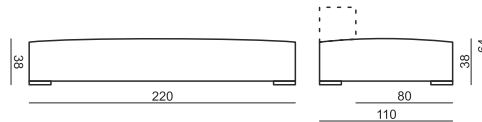

SITS
— *comfortable life*

cocktail
& design

CUBIC

MINI SIZE ELEMENTS

ELEMENT MINI SMALL

ELEMENT MINI BIG

ARMREST MINI / BACKREST MINI No.60 cm 60 x 26 x 26 H

ARMREST MINI / BACKREST MINI No.74 cm 74 x 26 x 26 H

ARMREST MINI / BACKREST MINI No.100 cm 100 x 26 x 26 H

STANDARD SIZE ELEMENTS

ELEMENT SMALL

ELEMENT BIG

ARMREST / BACKREST No.60 cm 60 x 30 x 26 H

ARMREST / BACKREST No.80 cm 80 x 30 x 26 H

ARMREST / BACKREST No.110 cm 110 x 30 x 26 H