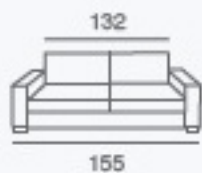

B

SURPIQÛRE

love seat

2 places

3 places

4 places

Angle Gauche

Angle Droit

OPTION
CONVERTIBLE

6 cm

10 cm

14 cm