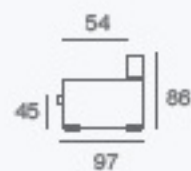

B

SURPIQÛRE

love seat

2 places

3 places

4 places

Angle Gauche

Angle Droit

OPTION
CONVERTIBLE

6 cm

10 cm

14 cm