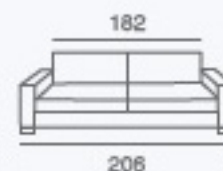

B

SURPIQÛRE

love seat

2 places

3 places

4 places

Angle Gauche

Angle Droit

OPTION
CONVERTIBLE

6 cm

10 cm

14 cm