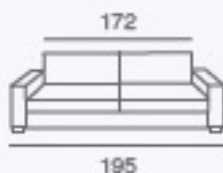

B

SURPIQÛRE

love seat

2 places

3 places

4 places

Angle Gauche

Angle Droit

OPTION
CONVERTIBLE

6 cm

10 cm

14 cm