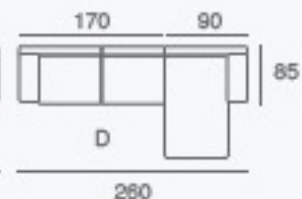

B

SURPIQÛRE

love seat

2 places

3 places

4 places

Angle Gauche

Angle Droit

OPTION
CONVERTIBLE

6 cm

10 cm

14 cm