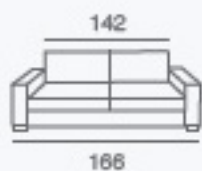

B

SURPIQÛRE

love seat

2 places

3 places

4 places

Angle Gauche

Angle Droit

OPTION
CONVERTIBLE

6 cm

10 cm

14 cm