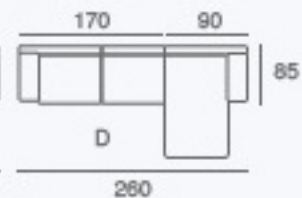

B

SURPIQÛRE

love seat

2 places

3 places

4 places

Angle Gauche

Angle Droit

OPTION
CONVERTIBLE

6 cm

10 cm

14 cm