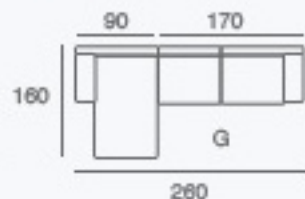

B

SURPIQÛRE

love seat

2 places

3 places

4 places

Angle Gauche

Angle Droit

OPTION
CONVERTIBLE

6 cm

10 cm

14 cm