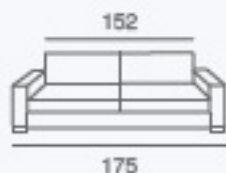

B

SURPIQÛRE

love seat

2 places

3 places

4 places

Angle Gauche

Angle Droit

OPTION
CONVERTIBLE

6 cm

10 cm

14 cm