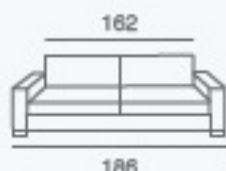

B

SURPIQÛRE

love seat

2 places

3 places

4 places

Angle Gauche

Angle Droit

OPTION
CONVERTIBLE

6 cm

10 cm

14 cm