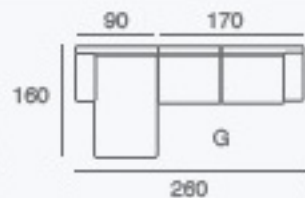

B

SURPIQÛRE

love seat

2 places

3 places

4 places

Angle Gauche

Angle Droit

OPTION
CONVERTIBLE

6 cm

10 cm

14 cm