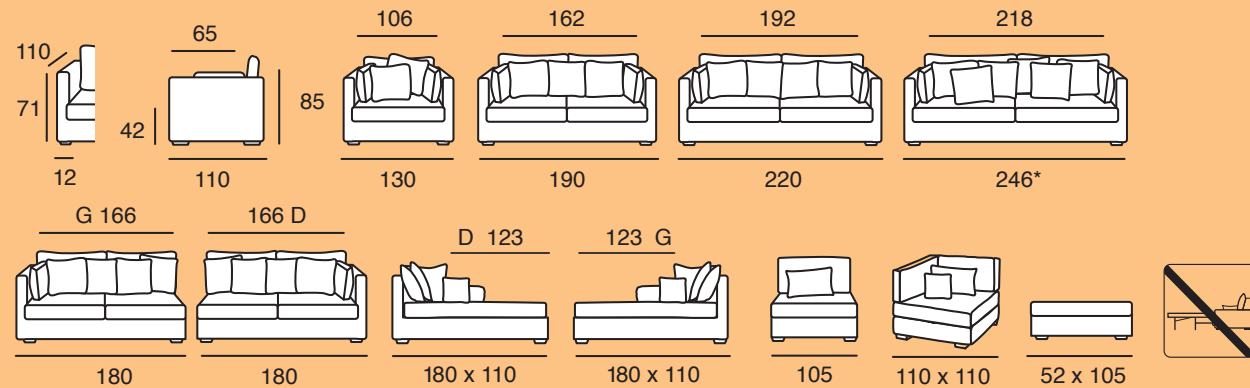

MADE IN FRANCE

NOMAD

Confortable & Généreux

NOMAD

Confortable & Généreux

MADE IN FRANCE

Structure : Hêtre, panneaux multiplex et panneaux de fibres. Structure enrobée de mousse polyuréthane et d'une sous-housse en foamé agrafée, suspension ressorts Nosags. **Assise :** Plumtex HR 35 kg/m³ + percale remplissage plumes.

Coussins de dos : Arrière: Plumes et flocons de mousse / Avant : Remplissage plumes. **Pieds bois.** **Finition :** Déhoussable.

* La caisse du canapé 246 cm est livrée en 2 pièces (2 structures de bâtard de 123cm avec une housse unique de 246 cm)

Frame: Beech wood, multiplex and fiber panels. Frame wrapped in foam cover. Suspension no-sag springs. **Seat cushions:** Plumtex HR foam 35 kg/m³ + layer of feathers. **Back cushions:** feathers and foam flakes. **Legs :** Solid wooden. **Finish :** Removable covers.

* Sofa 246 cm is made of 2 frames , with one unique fabric cover on the structure.

HOME SPIRIT

homespirit.fr