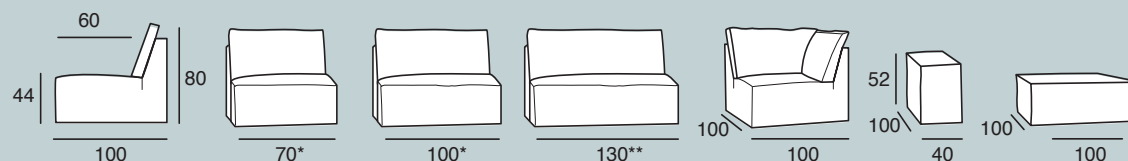

Option : largeur sur mesure : * de 70 à 100. ** De 100 à 130

Custom made elements: * from 70 to 100. ** from 100 to 130.

Structure : Hêtre et panneaux multiplex et panneaux de fibres. Structure enrobée de mousse polyuréthane. Manchette enrobée de ouate 650g. Suspension ressorts Nosags. **Assise :** HR 35 kg/m³ + HR 25 kg/m³ + ouate. **Coussins de dos :** remplissage plumes/ flocons. **Finition :** tapissier, non convertible.