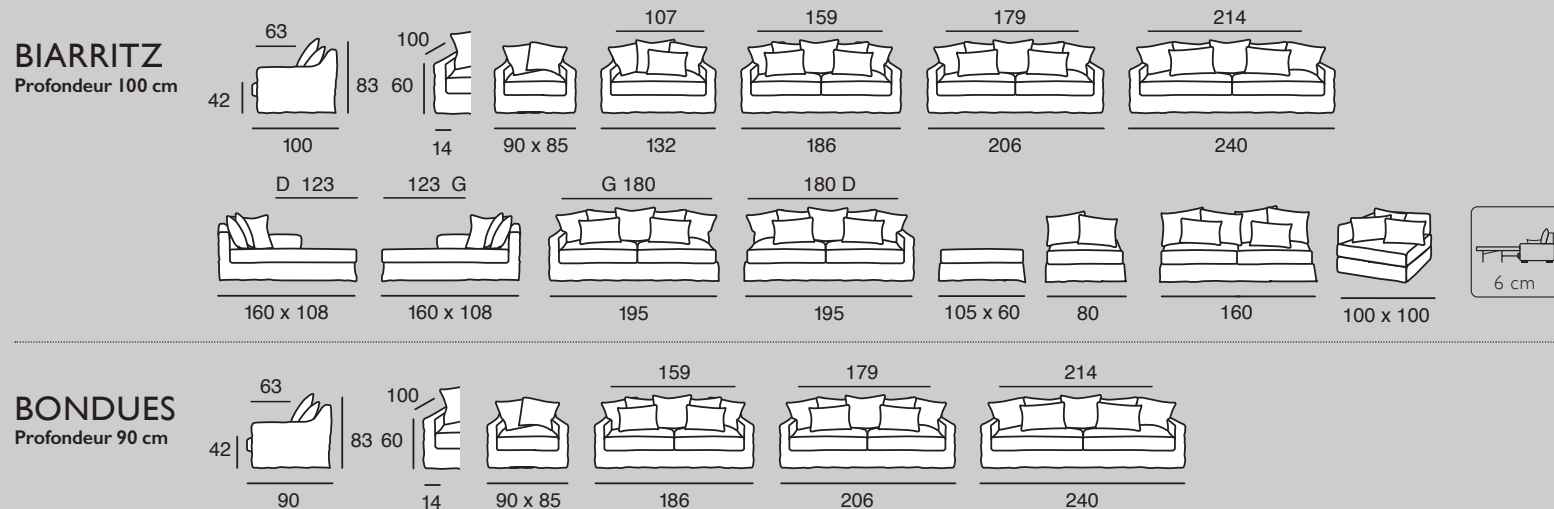

Structure : Hêtre, panneaux multiplex et panneaux de fibres. Structure enrobée de mousse polyuréthane et d'une sous-housse en foamé agrafée, suspension ressorts Nosags. **Assise :** Plumtex HR 35 kg/m³ + percale remplissage plumes. **Coussins de dos :** 60 x 60 en plumes (XL = 3, 2 et 3 pl. = 4, 4pl. = 5). 60 x 45 en plumes (2). **Pieds :** Plastiques. **Finition :** Déhoussable.

Frame: Beech wood, multiplex and fiber panels. Frame wrapped in foam cover. Suspension no-sag springs. **Seat cushions:** Plumtex HR foam 35 kg/m³ + layer of feathers. **Back cushions:** 60x60 cm in feathers (XL: 3, 2 & 3 seats: 4x; 3 seats: 4x; 4 seats: 5x). Cushions 60x45 in feathers (2 & 3 & 4 seats : 2x). **Legs :** Plastic. **Finish :** Removable covers.