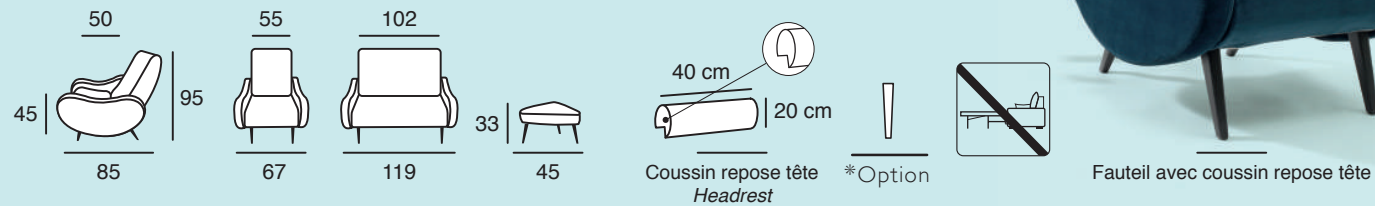

Structure : Hêtre, panneaux multiplex et panneaux de fibres. Structure enrobée de mousse polyuréthane et d'une sous-housse en foam agrafée, suspension sangles. **Assise :** Mousse HR 35kg/m³ + HR 25 kg/m³.