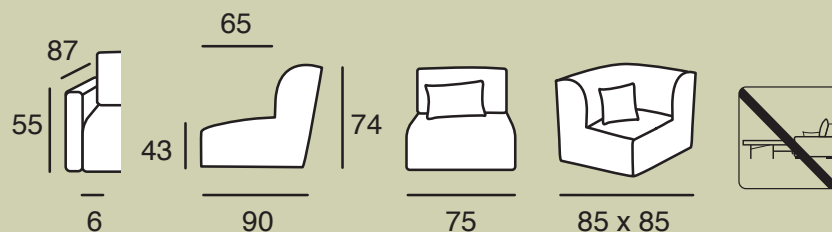

Structure : Hêtre et panneaux multiplé et panneau de fibres. Structure enrobée de mousse polyuréthane + ouate. Manchette enrobée de ouate. Suspension sangles. **Assise :** HR 35 Kg m³ + HR 25 Kg m³ + ouate. **Coussins de déco :** 30 x 50 Remplissage 100% plumes. **Pieds:** bois. **Finition :** Tapissier.